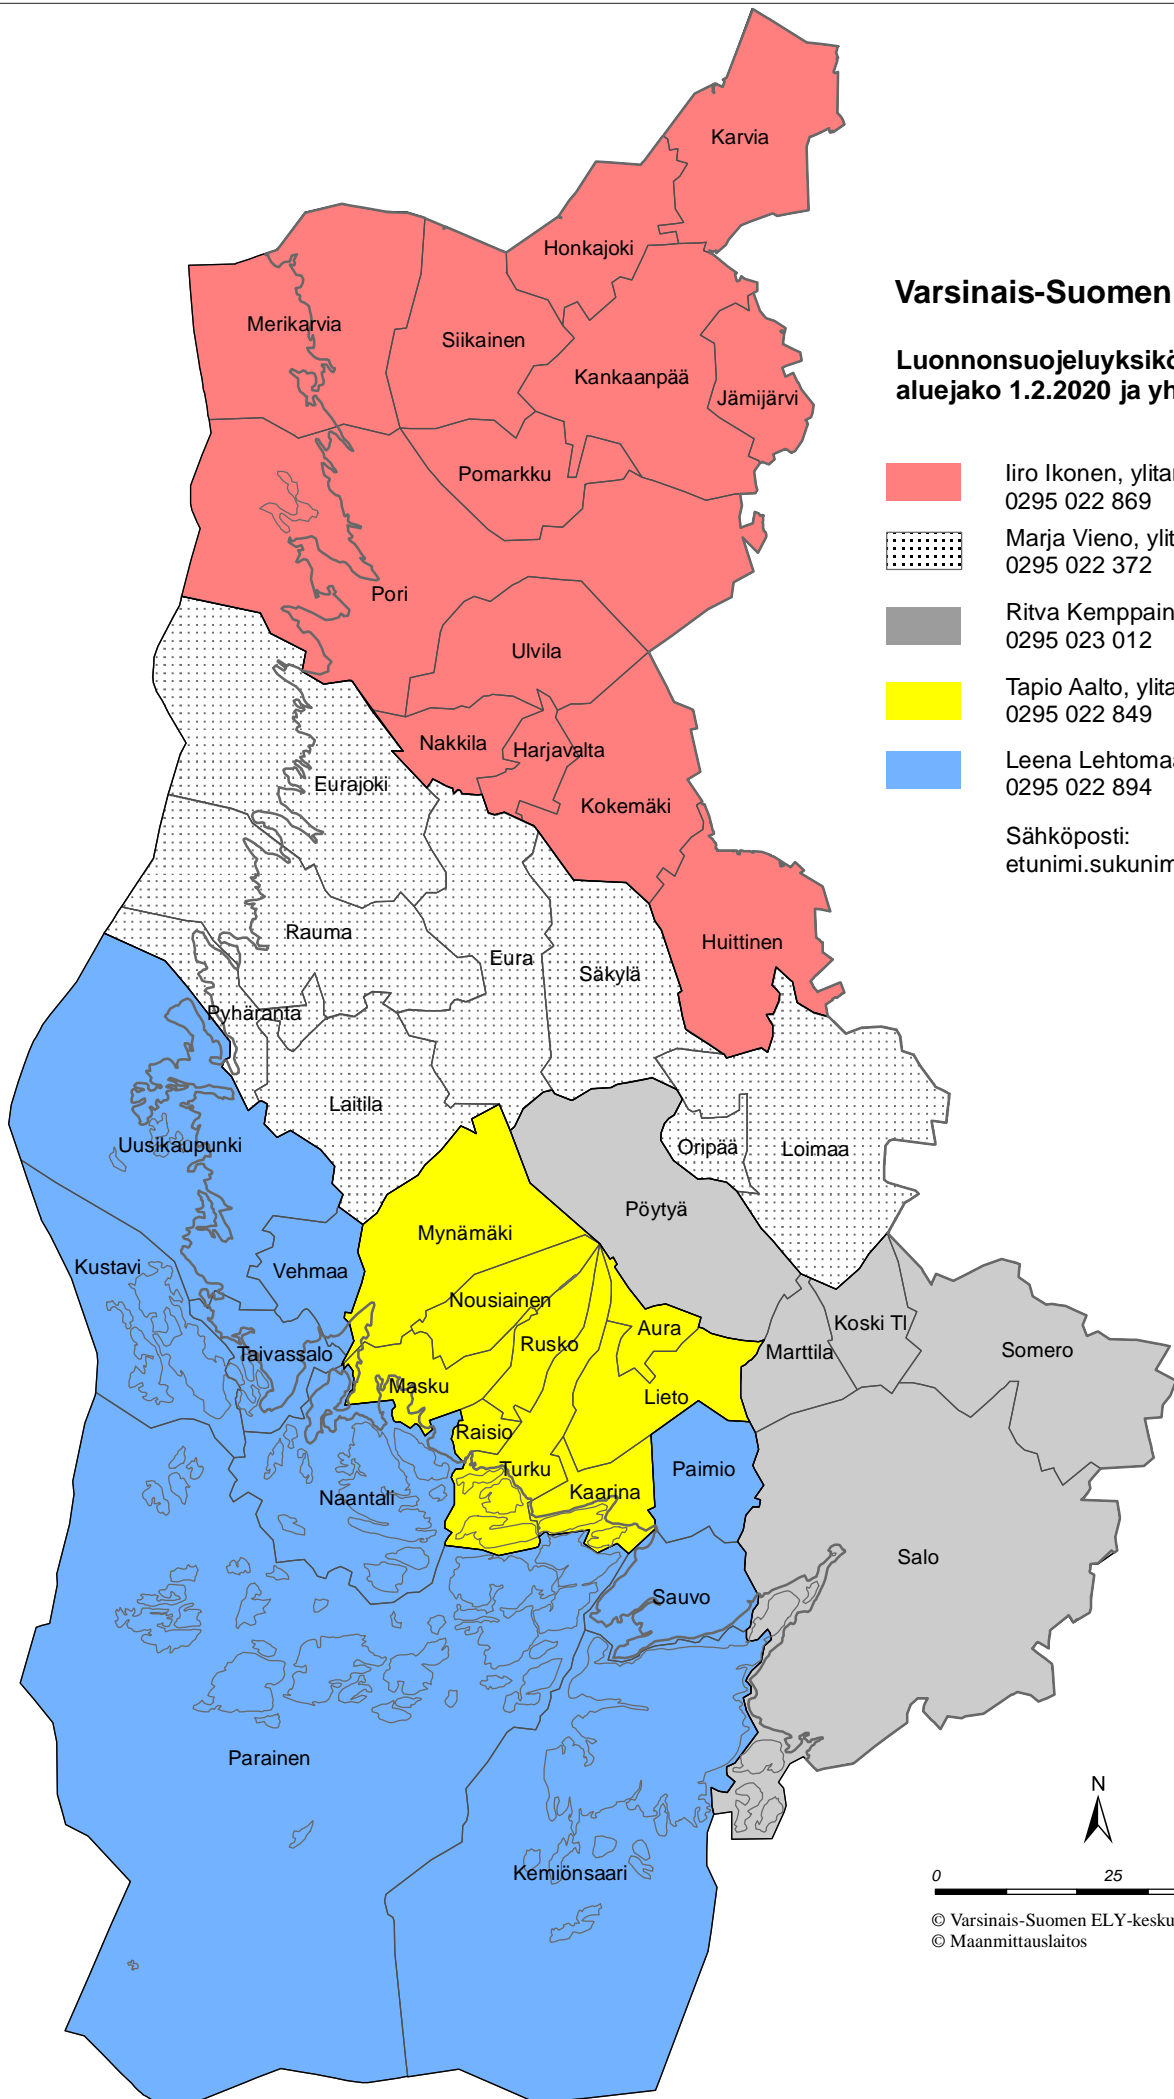

Varsinais-Suomen ELY-keskus

Luonnonsuojeluyksikön aluejako 1.2.2020 ja yhteystiedot

- Iiro Ikonen, ylitarkastaja
  0295 022 869
- Marja Vieno, ylitarkastaja
  0295 022 372
- Ritva Kemppainen, ylitarkastaja
  0295 023 012
- Tapio Aalto, ylitarkastaja
  0295 022 849
- Leena Lehtomaa, ylitarkastaja
  0295 022 894

Sähköposti:
etunimi.sukunimi@ely-keskus.fi

© Varsinais-Suomen ELY-keskus
© Maanmittauslaitos